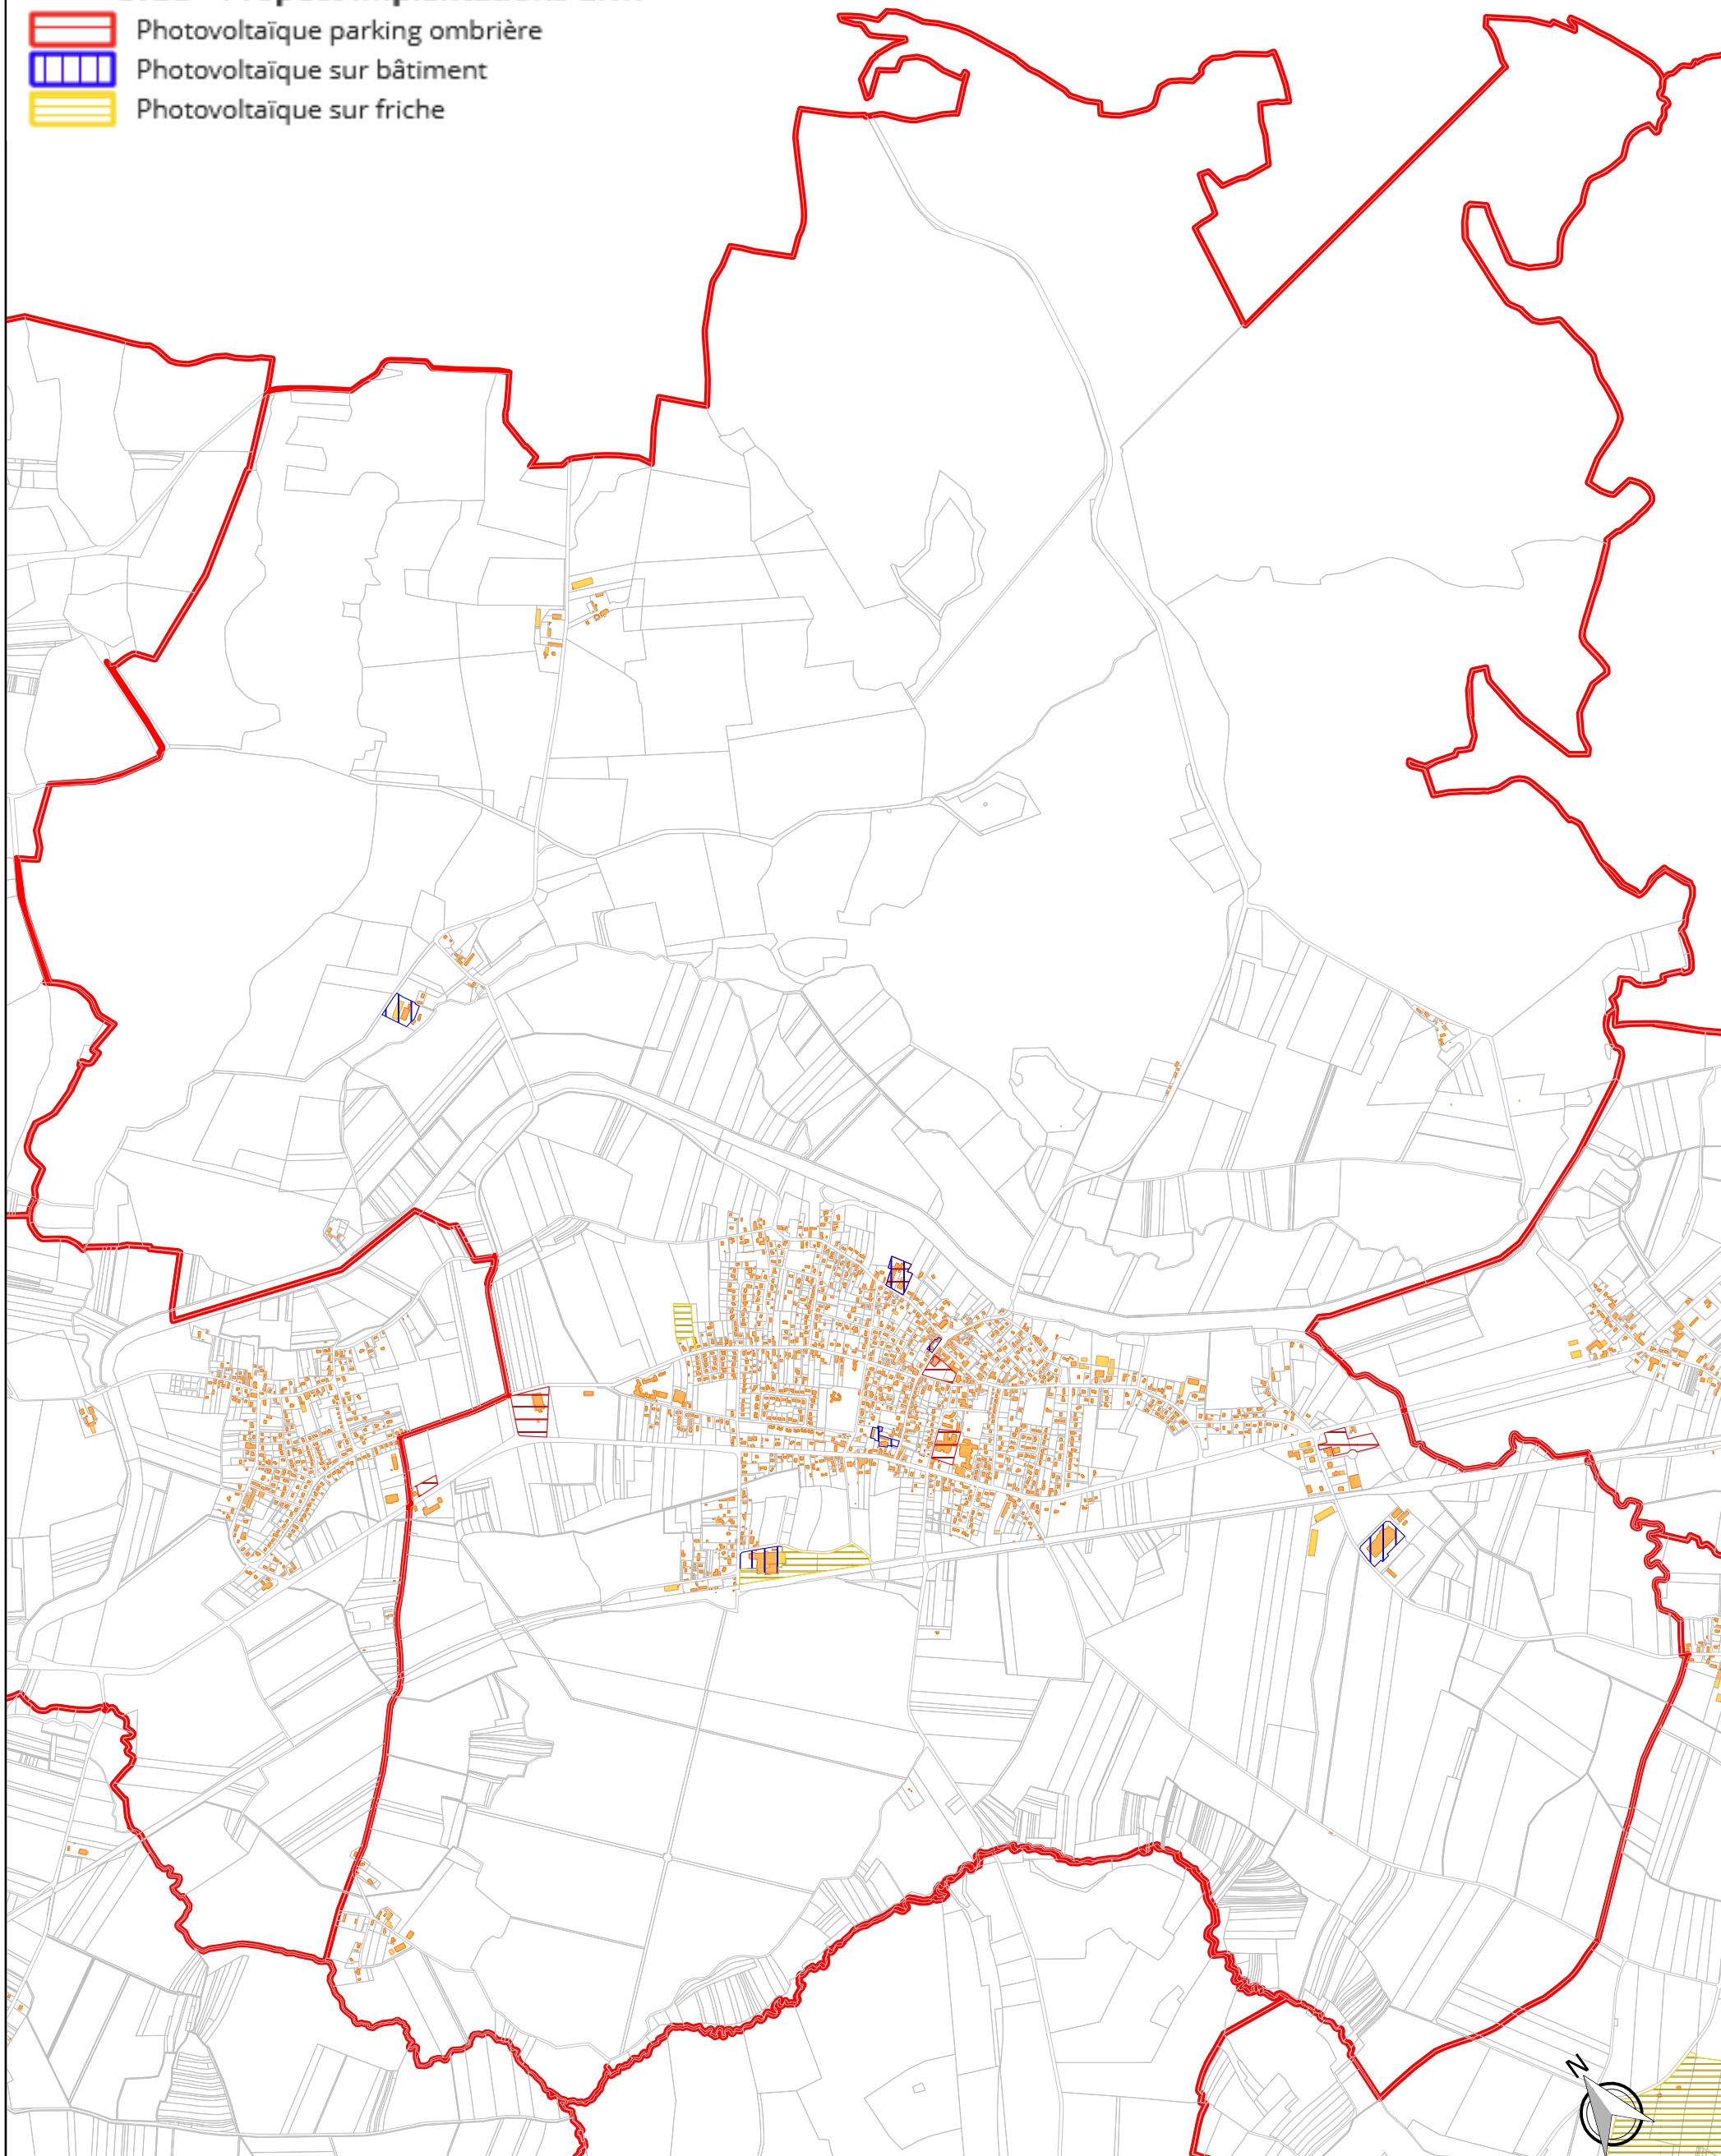

Urba - Propect Implantations ENR

-  Photovoltaïque parking ombrière
-  Photovoltaïque sur bâtiment
-  Photovoltaïque sur friche

Echelle 1 : 25000
750 m